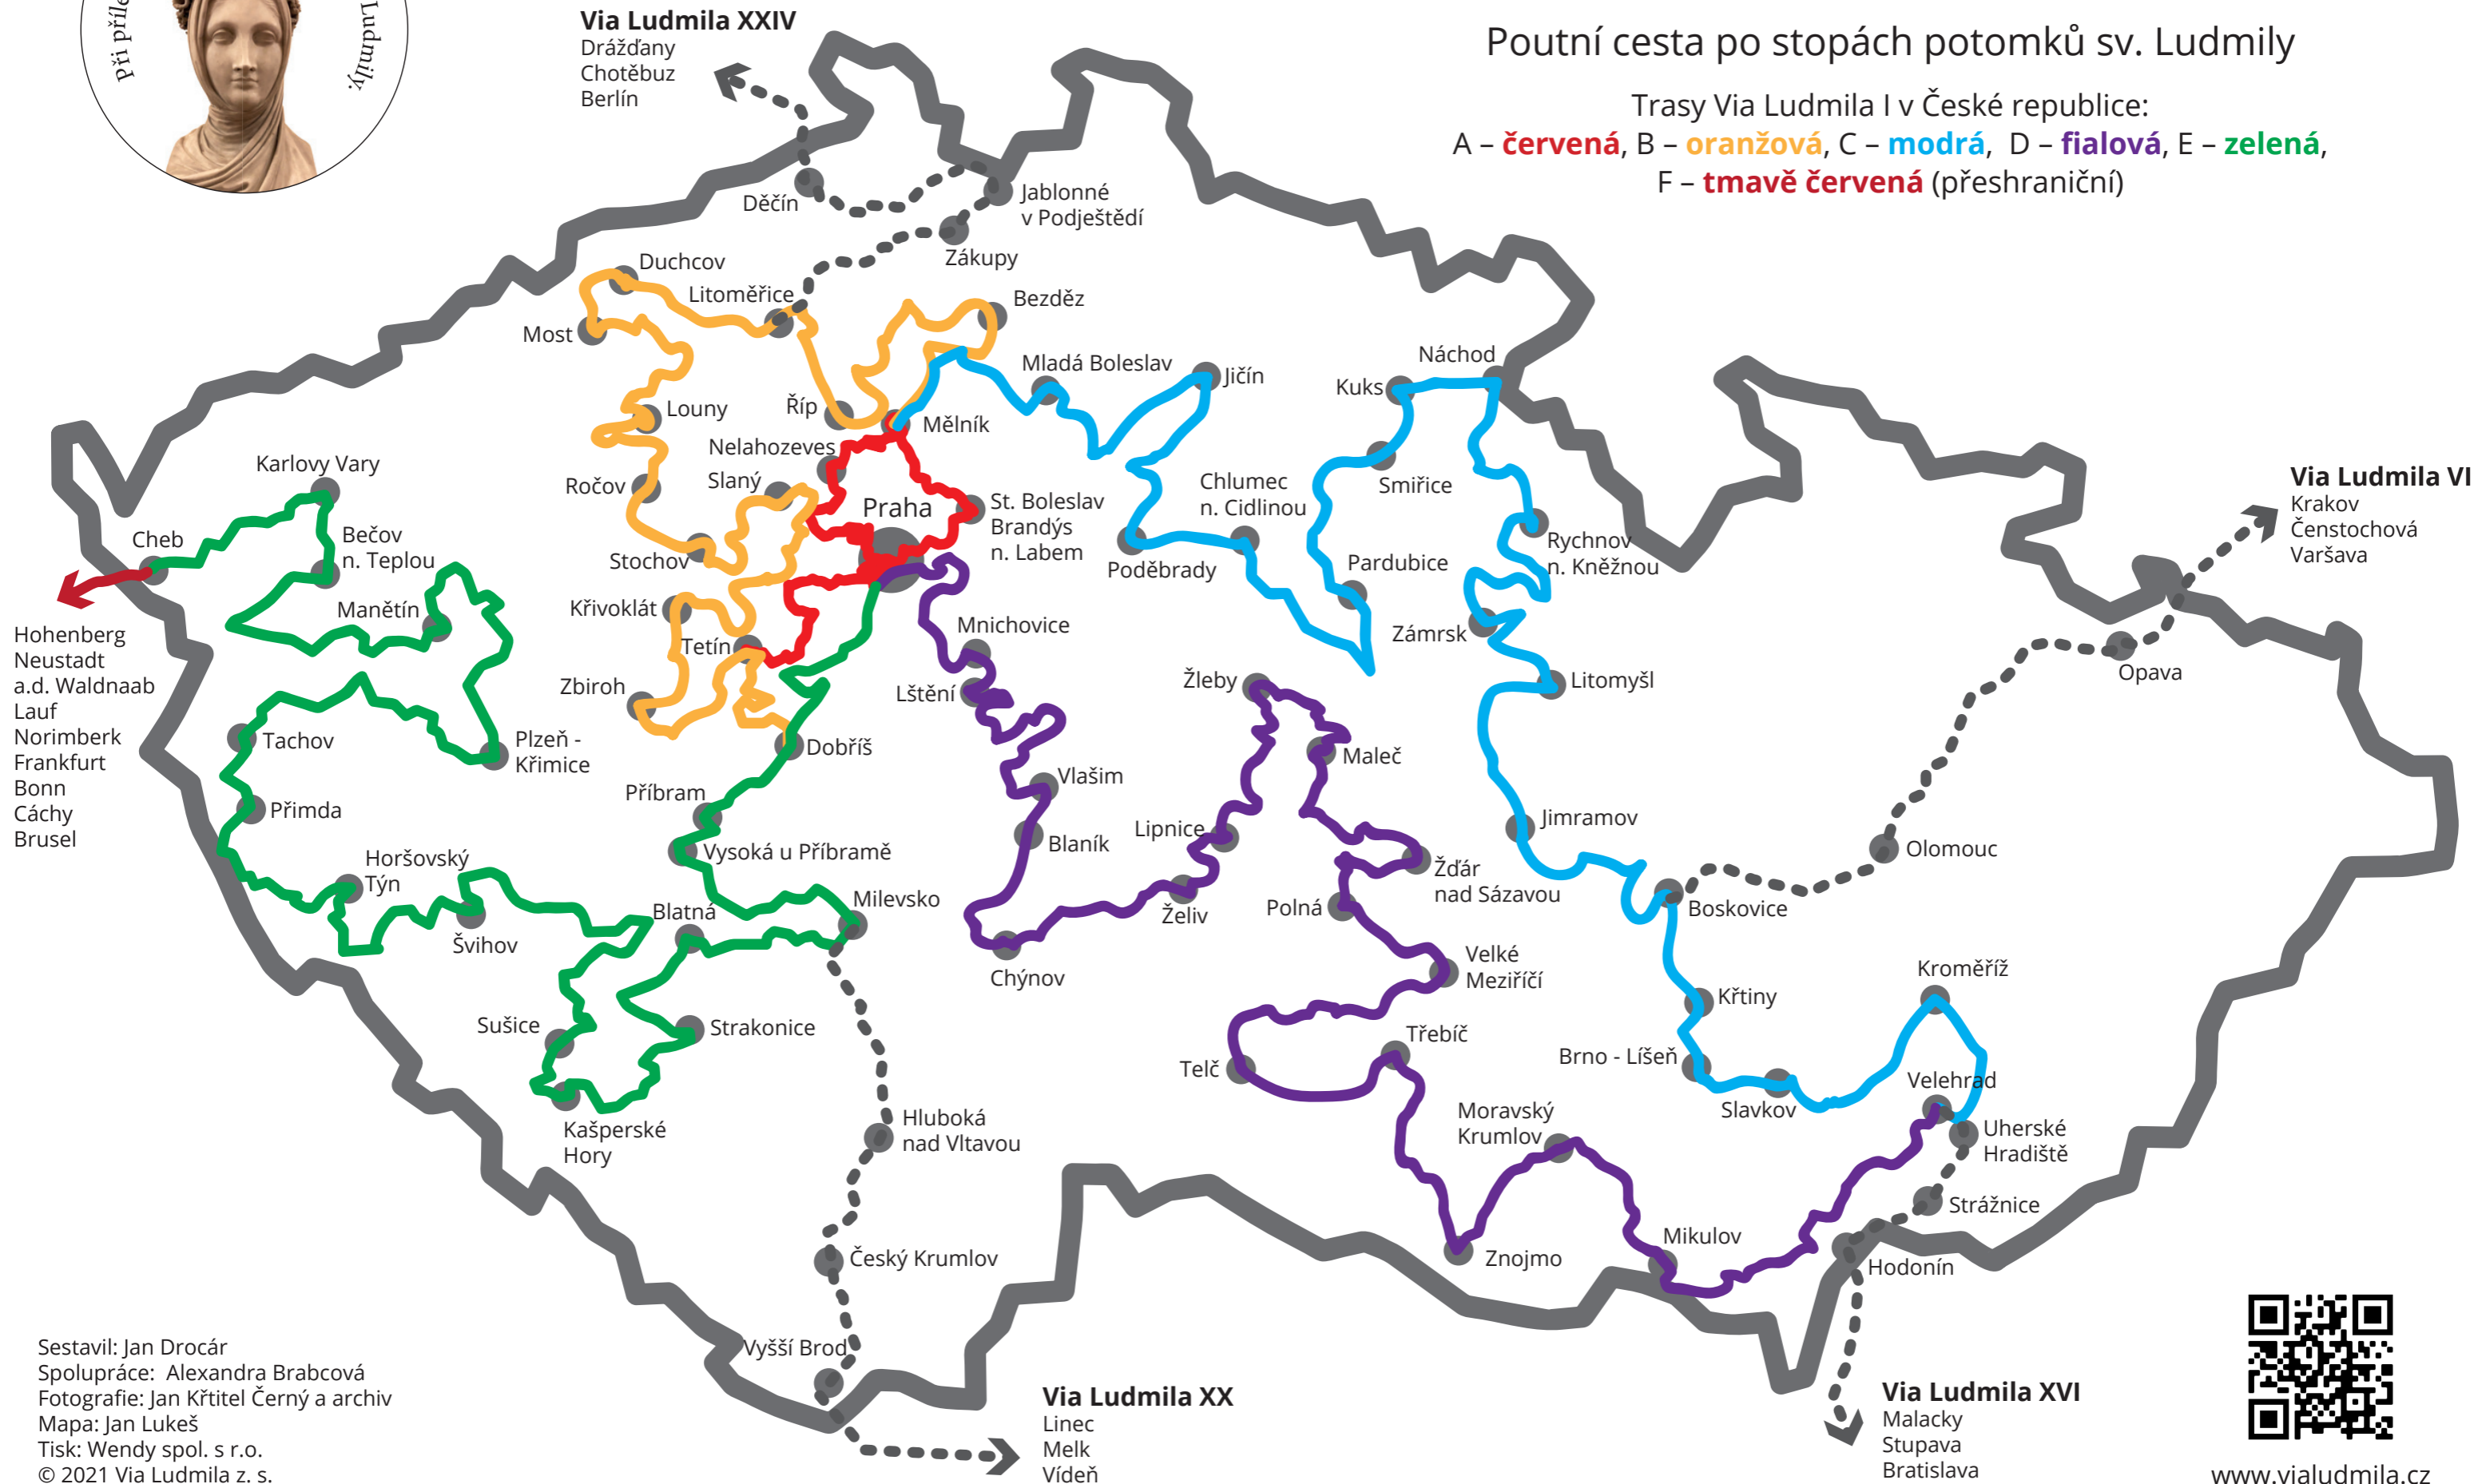

# VIA ĽUDMILA

Poutní cesta po stopách potomků sv. Ludmily

Trasy Via Ludmila I v České republice:

A – červená, B – oranžová, C – modrá, D – fialová, E – zelená,  
F – tmavě červená (přeshraniční)

**Via Ludmila XXIV**  
Dráždany  
Chotěbuz  
Berlín

**Via Ludmila VI**  
Krakov  
Čenstochová  
Varšava

**Via Ludmila XX**  
Linec  
Melk  
Vídeň

**Via Ludmila XVI**  
Malacky  
Stupava  
Bratislava

Sestavil: Jan Drocár  
Spolupráce: Alexandra Brabcová  
Fotografie: Jan Křtitel Černý a archiv  
Mapa: Jan Lukeš  
Tisk: Wendy spol. s r.o.  
© 2021 Via Ludmila z. s.