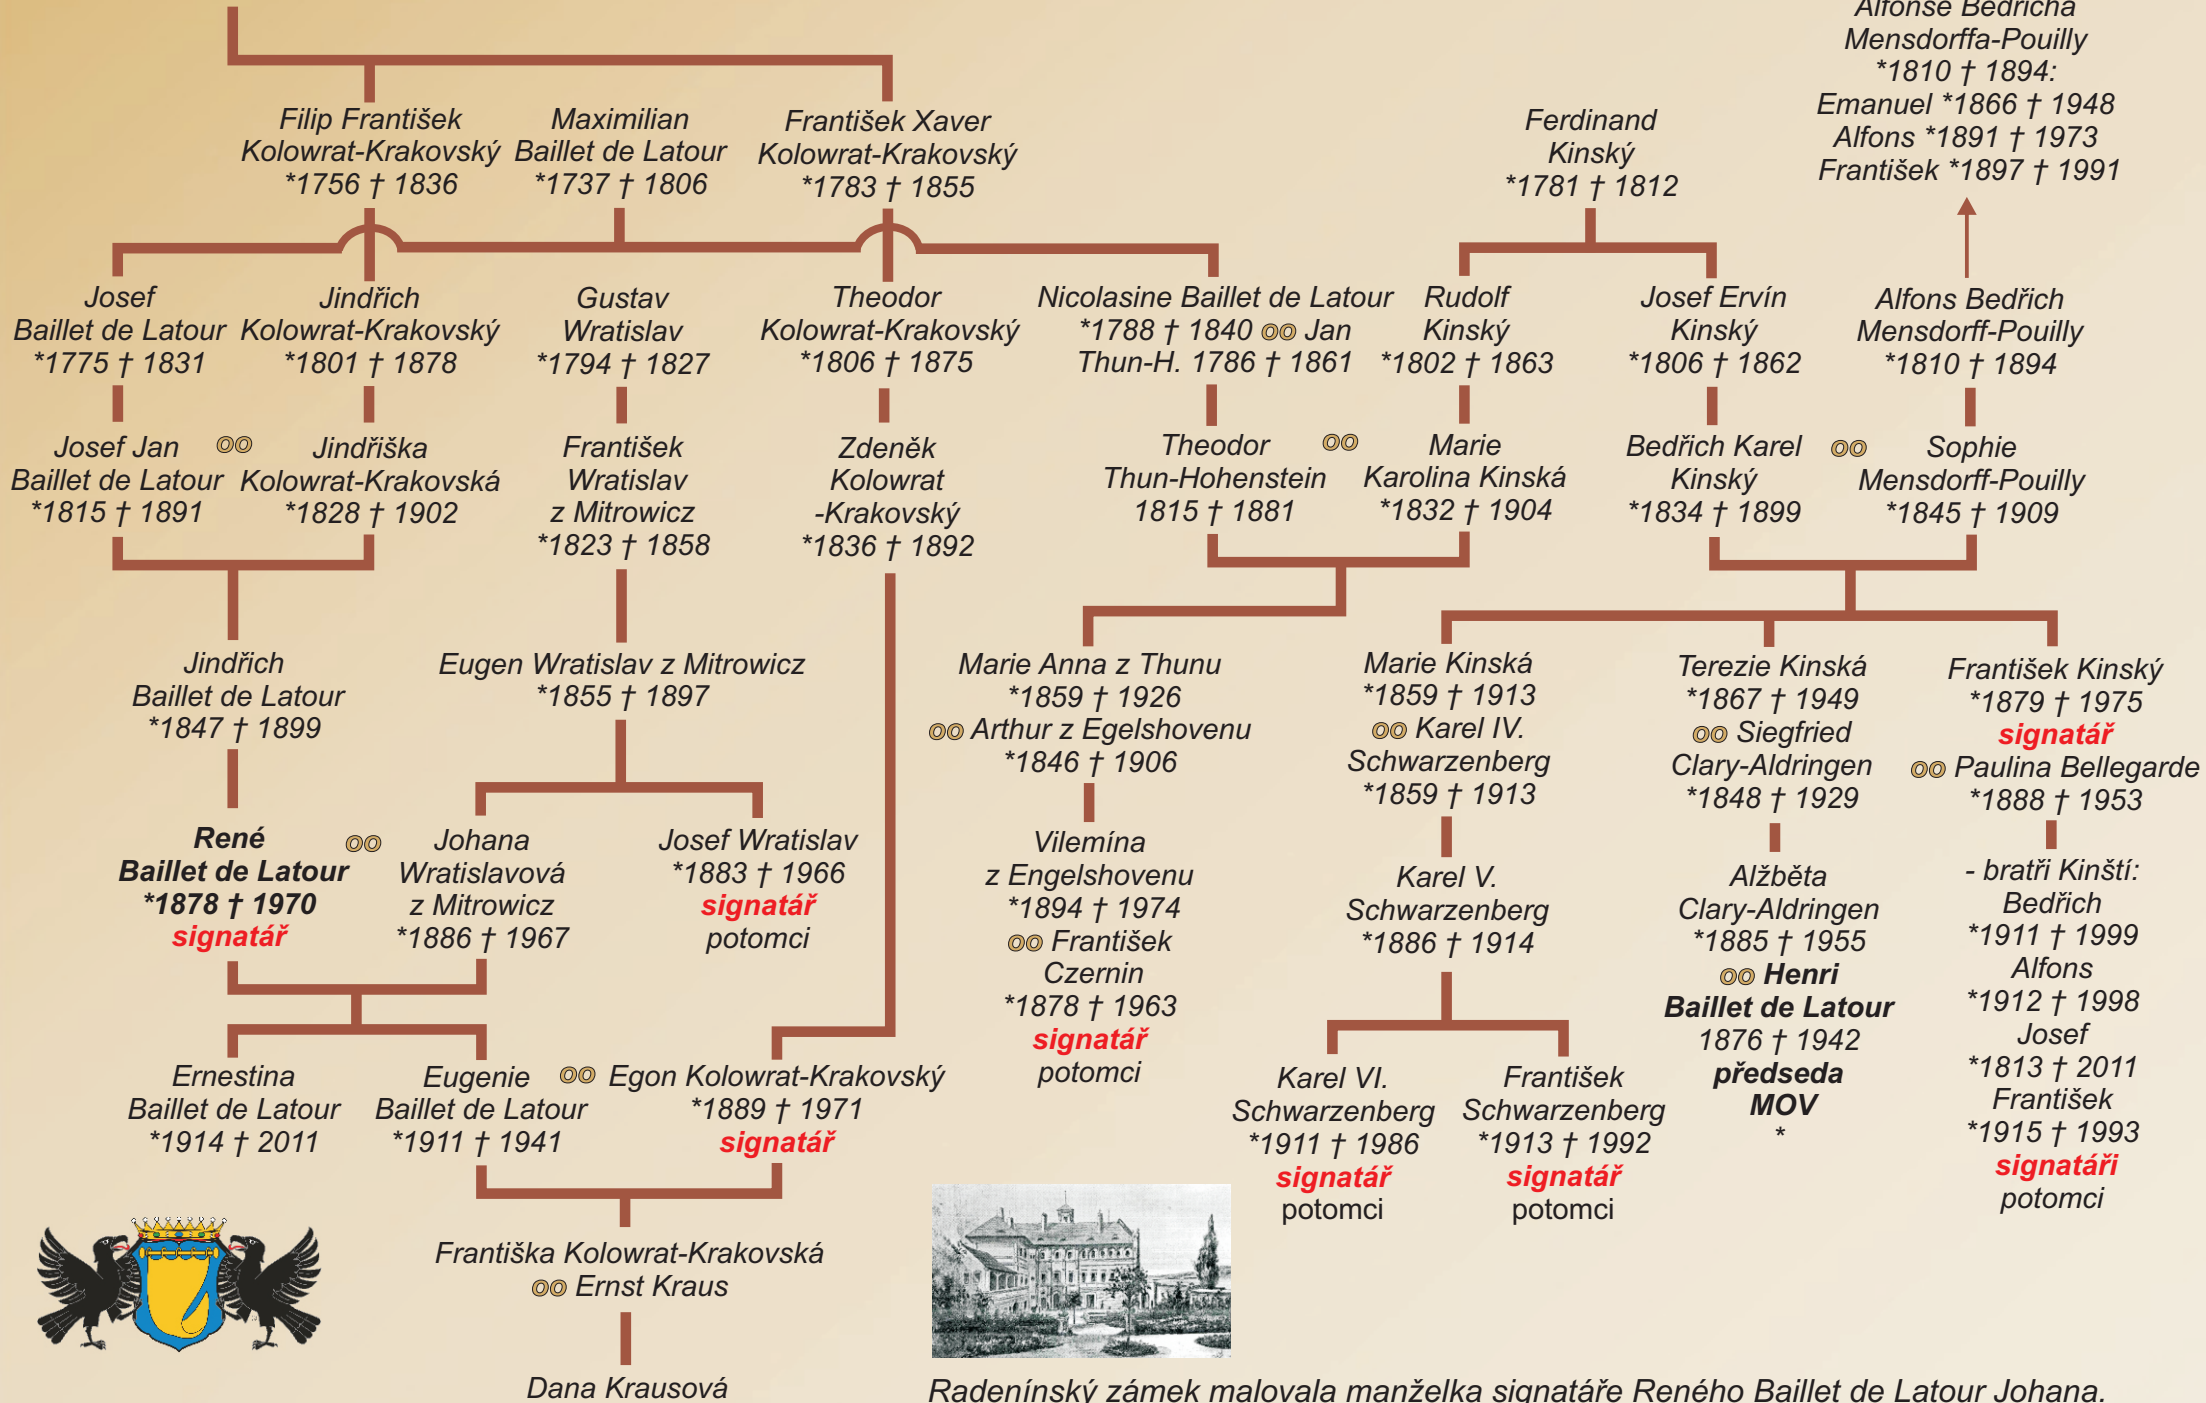

RODOVÉ GENEALOGICKÉ VZTAHY NĚKTERÝCH SIGNATÁŘŮ

Leopold Vilém
Kolowrat-Krakovský
*1727 † 1809

Signatáři

byli také syn a vnuci
Alfons Bedřicha
Mensdorffa-Pouilly
*1810 † 1894:
Emanuel *1866 † 1948
Alfons *1891 † 1973
František *1897 † 1991

Radenínský zámek malovala manželka signatáře Reného Baillet de Latour Johana.

Dana Krausová